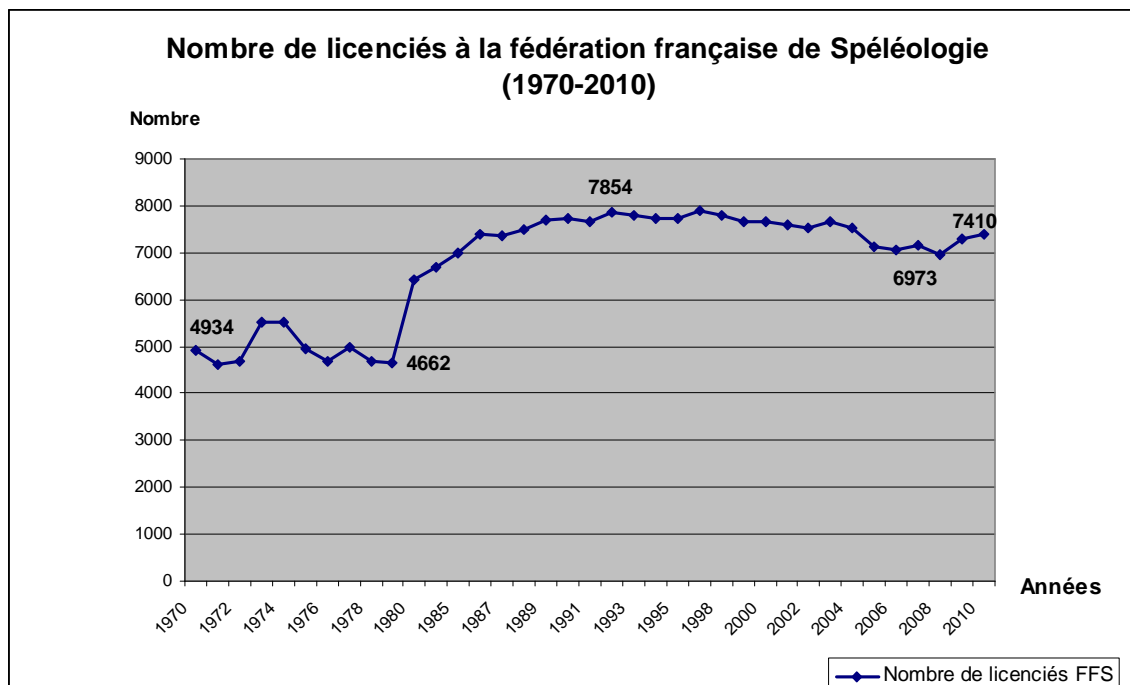

Quelques chiffres relatifs à la Fédération Française de Spéléologie

Dans le graphique ci-joint, sont présentés les chiffres du nombre de licenciés à la Fédération Française de Spéléologie entre 1970 et 2010. Globalement, après avoir stagné dans les années 80, le nombre de licenciés a augmenté jusque dans les années 1990 avant de se stabiliser autour de 7500/8000 licenciés par an.

Dans le même sens, l'étude de l'évolution dans le temps du nombre de brevets d'état distribués par la Fédération de Spéléologie peut être intéressante. Le graphique suivant permet d'apprécier une évolution en dent de scie, qui révèle une baisse globale du nombre de diplômés BE spéléologie. Après avoir connu, une forte demande de BE dans le début des années 90, leur nombre a chuté et semble osciller aujourd'hui entre 10 et 20 brevets d'état délivrés chaque année.